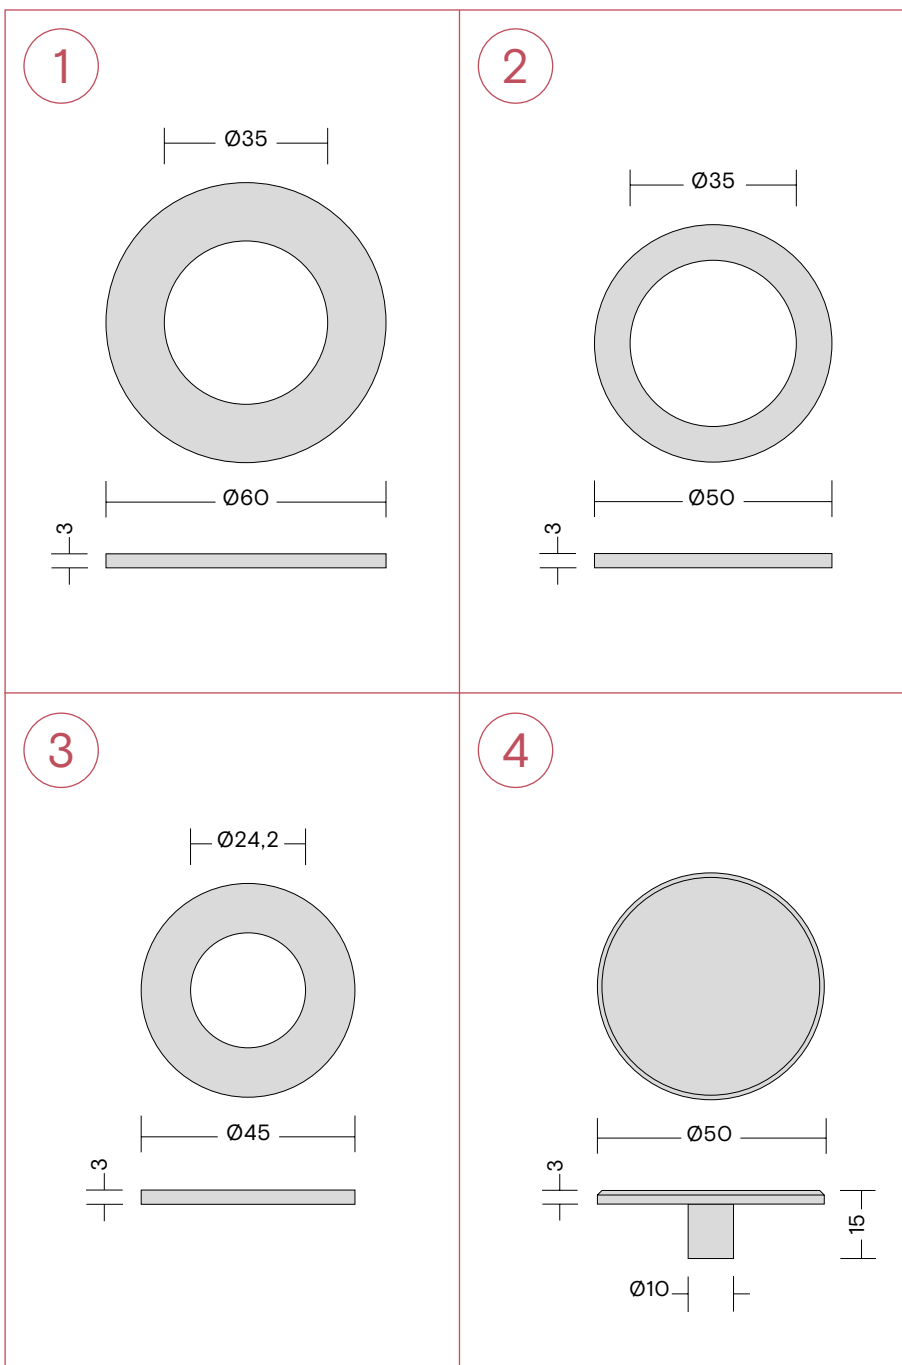

# Afmetingen rozetten

## Afmetingen rozetten

1. Rozet Flex
2. Rozet Fusion, Nordic single tap of Nordic mengkraan
3. Rozet Nordic zeppomp
4. Afdekrozet

Alle maten in mm.

Quooker®

Quooker Belgium BVBA  
Ambachtsstraat 15  
2390 Westmalle  
03 6465400  
info@quooker.be  
quooker.be