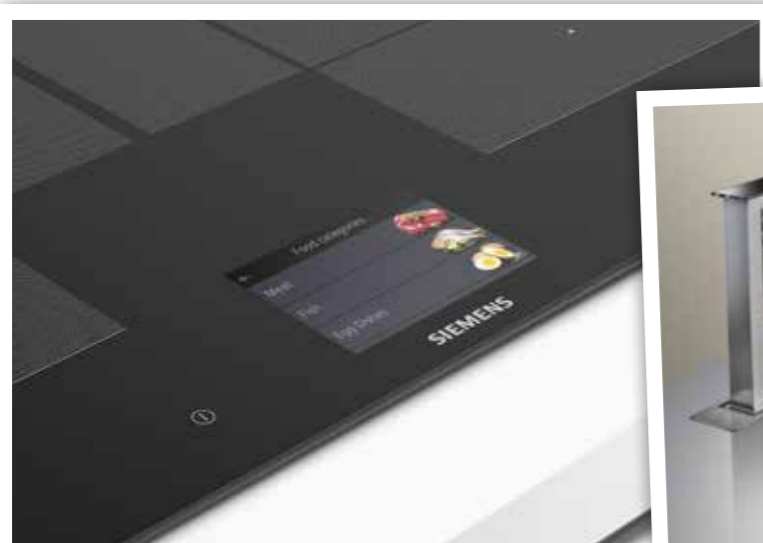

"Werkbladafzuiging biedt u planningsvrijheid waardoor u maximaal kan genieten van een ruimtelijk gevoel in uw keuken"