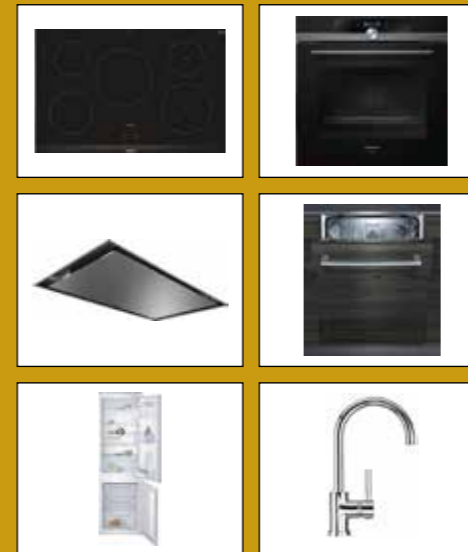

Siemens apparatuur

- Inductie kookplaat
- Oven (nis 45 cm)
- Inbouw afzuigunit incl. koof afwerking
- Volledig geïntegreerde vaatwasser (60 cm)
- Koel/vries combinatie (nis 178 cm)
- Hendel mengkraan

Getoonde keuken t.w.v. de stelpost is inclusief montage