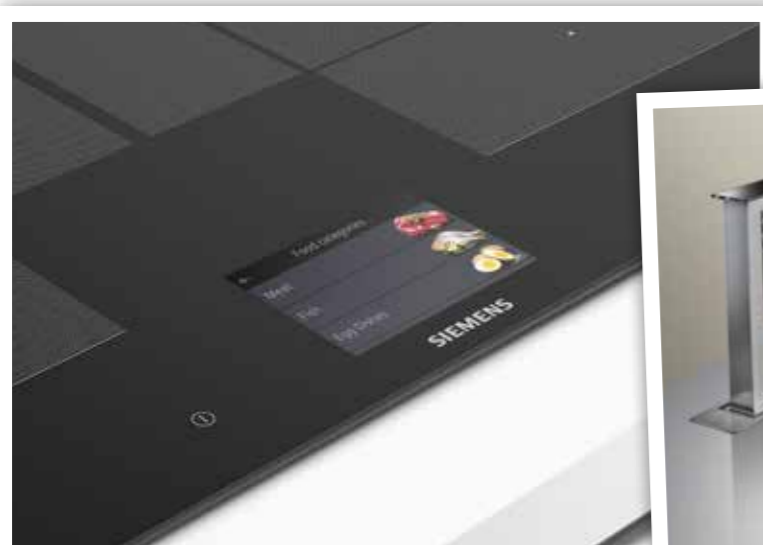

"Werkbladafzuiging biedt u planningsvrijheid waardoor u maximaal kan genieten van een ruimtelijk gevoel in uw keuken"