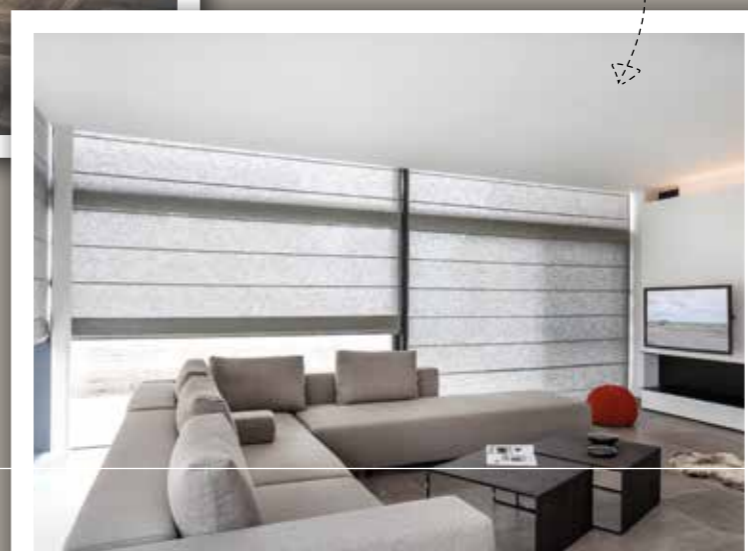

Woonklaar pakketten

Bij De Lange & Reek laten we u kennismaken met onze verschillende Woonklaar pakketten die we voor u hebben samengesteld. Zo'n pakket zorgt ervoor dat direct na de oplevering of overdracht de wanden en de vloeren worden afgewerkt volgens uw persoonlijke wensen en keuzes. In onze showroom in Schiedam kunnen we u uitgebreid de verschillende pakketten en alternatieve mogelijkheden laten zien. Kortom, volledig ontzorgd in uw nieuwe woning. Dat regelen wij voor u. U hoeft niet langs allerlei losse leveranciers, maar één partij, één contactpersoon en één prijs.