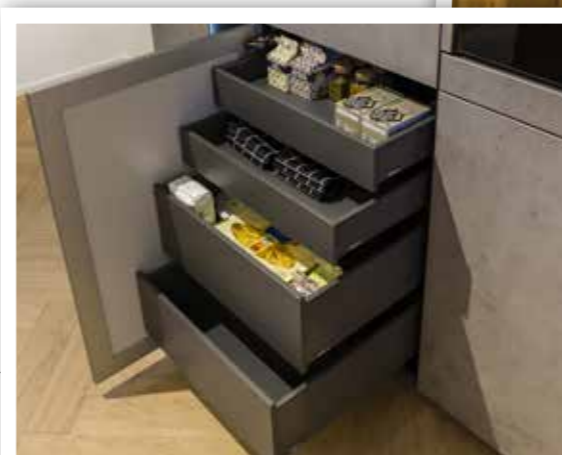

'Laat u verrassen door de exclusieve top in merkkeukens in onze showroom in Zoeterwoude-Rijndijk, Cruquius en Den Haag.'