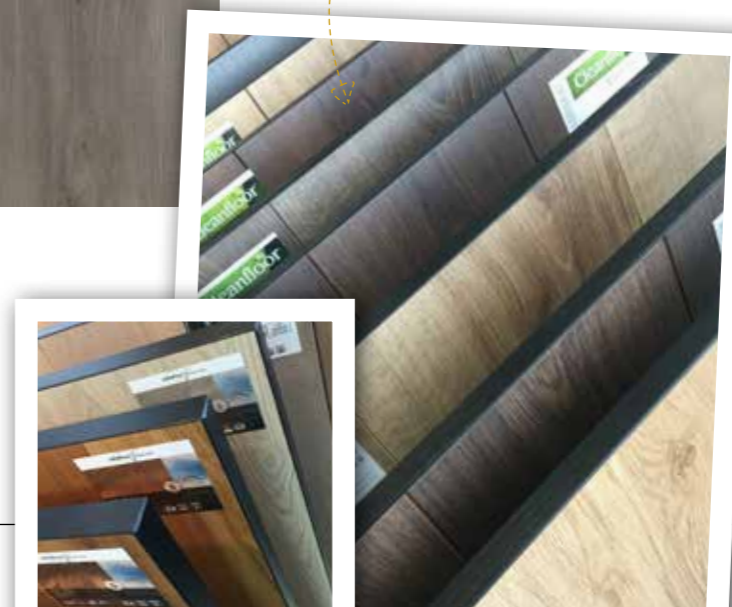

Materiaal

Laminaat

PVC-vloer

'We hebben een mooie basiscollectie laminaatkleuren en uitvoeringen samengesteld.'

DE LANGE & REEK

WOONKLAAR KEUZEPAKKETTEN AANBIEDING

Kom naar de showroom, dan informeren wij u over onderstaande aanbiedingen en verdere specificaties. Wij kunnen u dan aan de hand van de monstercollectie voorbeelden laten zien.