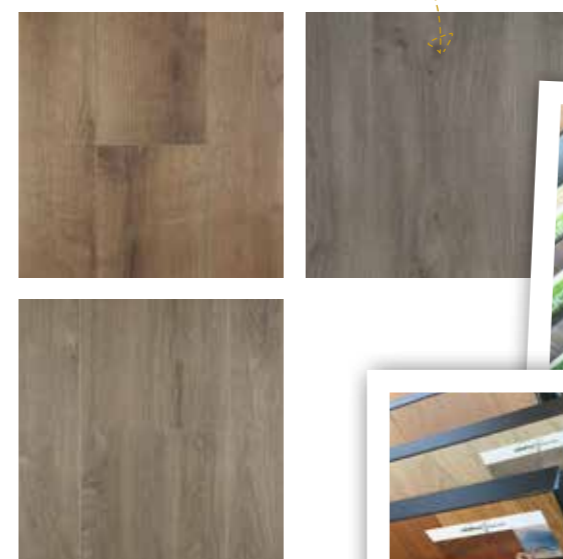

Tapijt is een prima keuze voor in de slaapkamers. Het geluiddempend effect zorgt voor een goede nachtrust.'

Tapijt

Houten vloeren

'Laminaat of hout parket past zowel bij een klassieke, praktische als moderne interieurstijl.'

Materiaal

Laminaat

PVC-vloer

'We hebben een mooie basiscollectie laminaatkleuren en uitvoeringen samengesteld.'

DE LANGE & REEK

WOONKLAAR KEUZEPAKKETTEN AANBIEDING

Kom naar de showroom, dan informeren wij u over onderstaande aanbiedingen en verdere specificaties. Wij kunnen u dan aan de hand van de monstercollectie voorbeelden laten zien.