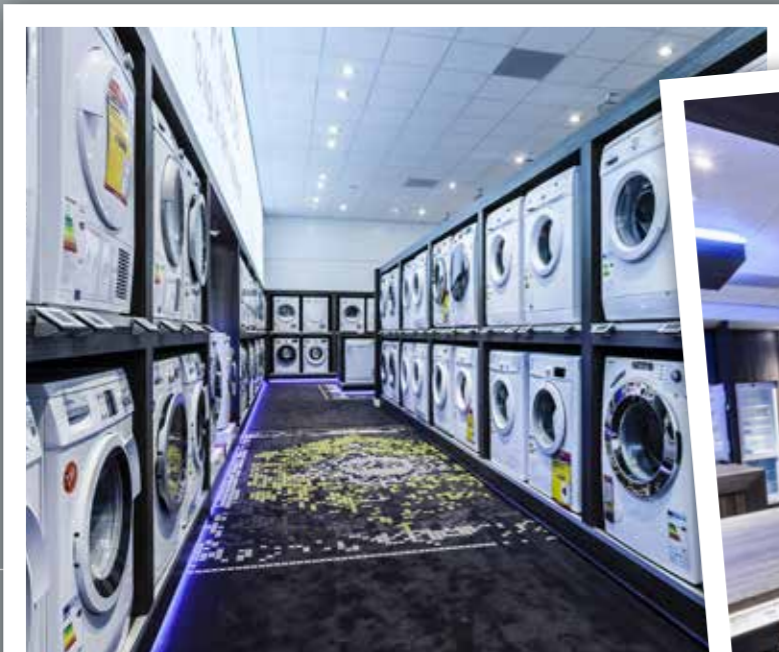

Ook voor al uw witgoed apparatuur bent u bij Bemmel & Kroon aan het juiste adres. Koffiezetapparaten, wasmachines, vrieskasten, stofzuigers, etc.