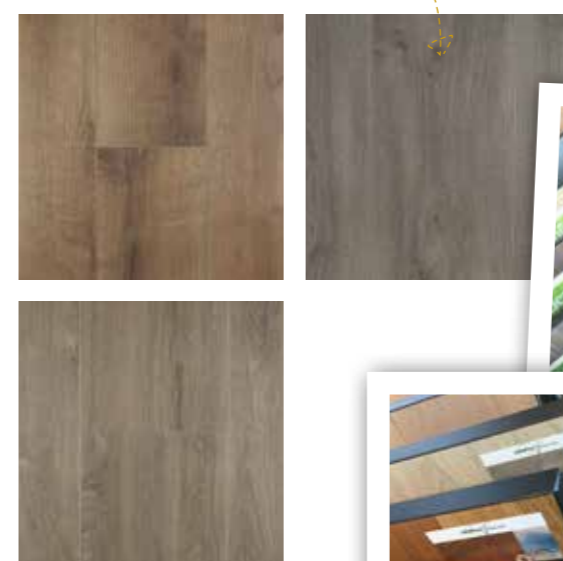

# Materiaal

Tapijt is een prima keuze voor in de slaapkamers. Het geluiddempend effect zorgt voor een goede nachtrust.'

Tapijt

PVC-vloer

'We hebben een mooie basiscollectie laminaatkleuren en uitvoeringen samengesteld.'