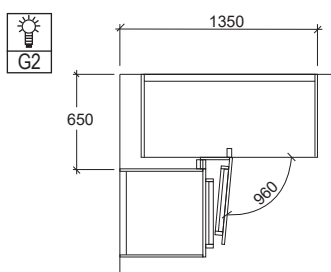

840 roestvrijstaalkleurig

Hoogte 30 mm
⊕⊕ zie tabel

Bij deuren die smaller zijn dan 296 mm wordt de stangengreep, met een greep lengte van 182 mm, vertikaal gemonteerd.

Fronthoogtes Frontbreedtes	Boorafstand	Greep lengte
296 mm (30)	150 mm	182 mm
396 mm (40)	250 mm	282 mm
446 mm (45)	300 mm	332 mm
496 mm (50)	350 mm	382 mm
596 mm (60)	450 mm	482 mm
746 mm (75)	450 mm	482 mm
796 mm (80)	650 mm	682 mm
896 mm (90)	2 x 375 mm	782 mm
996 mm (100)	2 x 425 mm	882 mm
1196 mm (120)	2 x 525 mm	1082 mm

850 edelstaal kleurig / chroom glanzend

Hoogte 53 mm
⊕⊕ zie tabel

Bij deuren die smaller zijn dan 296 mm wordt de stangengreep, met een greep lengte van 170 mm, vertikaal gemonteerd.

Fronthoogtes Frontbreedtes	Boorafstand	Greep lengte
296 mm (30)	150 mm	170 mm
396 mm (40)	250 mm	270 mm
446 mm (45)	300 mm	320 mm
496 mm (50)	350 mm	370 mm
596 mm (60)	450 mm	470 mm
746 mm (75)	450 mm	470 mm
796 mm (80)	650 mm	670 mm
896 mm (90)	750 mm	770 mm
996 mm (100)	850 mm	870 mm
1196 mm (120)	1050 mm	1070 mm

842 zwart

Hoogte 35 mm
⊕⊕ zie tabel

Bij deuren die smaller zijn dan 296 mm wordt de stangengreep, met een greep lengte van 170 mm, vertikaal gemonteerd.

Fronthoogtes Frontbreedtes	Boorafstand	Greep lengte
296 mm (30)	150 mm	170 mm
396 mm (40)	250 mm	270 mm
446 mm (45)	300 mm	320 mm
496 mm (50)	350 mm	370 mm
596 mm (60)	450 mm	470 mm
746 mm (75)	450 mm	470 mm
796 mm (80)	650 mm	670 mm
896 mm (90)	2 x 375 mm	770 mm
996 mm (100)	2 x 425 mm	870 mm
1196 mm (120)	2 x 525 mm	1070 mm

Hoek oplossingen

Bij bestekladen (SK) en uittrekelementen (AZ) mag bij hoekoplossingen de stelmaat niet kleiner zijn als 650 x 650 mm. Een deuropening van 107° is om technische redenen niet haalbaar.

Hoek oplossingen