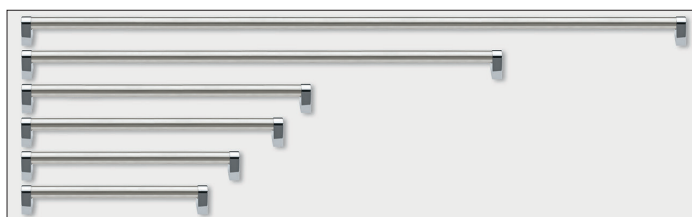

840 roestvrijstaalkleurig

Hoogte 30 mm
⊕⊕ zie tabel

Bij deuren die smaller zijn dan 296 mm wordt de stangengreep, met een greep lengte van 182 mm, vertikaal gemonteerd.

Fronthoogtes Frontbreedtes	Boorafstand	Greep lengte
296 mm (30)	150 mm	182 mm
396 mm (40)	250 mm	282 mm
446 mm (45)	300 mm	332 mm
496 mm (50)	350 mm	382 mm
596 mm (60)	450 mm	482 mm
746 mm (75)	450 mm	482 mm
796 mm (80)	650 mm	682 mm
896 mm (90)	2 x 375 mm	782 mm
996 mm (100)	2 x 425 mm	882 mm
1196 mm (120)	2 x 525 mm	1082 mm

850 edelstaal kleurig / chroom glanzend

Hoogte 53 mm
⊕⊕ zie tabel

Bij deuren die smaller zijn dan 296 mm wordt de stangengreep, met een greep lengte van 170 mm, vertikaal gemonteerd.

Fronthoogtes Frontbreedtes	Boorafstand	Greep lengte
296 mm (30)	150 mm	170 mm
396 mm (40)	250 mm	270 mm
446 mm (45)	300 mm	320 mm
496 mm (50)	350 mm	370 mm
596 mm (60)	450 mm	470 mm
746 mm (75)	450 mm	470 mm
796 mm (80)	650 mm	670 mm
896 mm (90)	750 mm	770 mm
996 mm (100)	850 mm	870 mm
1196 mm (120)	1050 mm	1070 mm