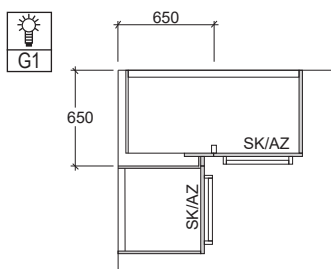

840 roestvrijstaalkleurig

Hoogte 30 mm
⊕⊕ zie tabel

Bij deuren die smaller zijn dan 296 mm wordt de stangengreep, met een greep lengte van 182 mm, vertikaal gemonteerd.

Fronthoogtes Frontbreedtes	Boorafstand	Greep lengte
296 mm (30)	150 mm	182 mm
396 mm (40)	250 mm	282 mm
446 mm (45)	300 mm	332 mm
496 mm (50)	350 mm	382 mm
596 mm (60)	450 mm	482 mm
746 mm (75)	450 mm	482 mm
796 mm (80)	650 mm	682 mm
896 mm (90)	2 x 375 mm	782 mm
996 mm (100)	2 x 425 mm	882 mm
1196 mm (120)	2 x 525 mm	1082 mm

850 edelstaal kleurig / chroom glanzend

Hoogte 53 mm
⊕⊕ zie tabel

Bij deuren die smaller zijn dan 296 mm wordt de stangengreep, met een greep lengte van 170 mm, vertikaal gemonteerd.

Fronthoogtes Frontbreedtes	Boorafstand	Greep lengte
296 mm (30)	150 mm	170 mm
396 mm (40)	250 mm	270 mm
446 mm (45)	300 mm	320 mm
496 mm (50)	350 mm	370 mm
596 mm (60)	450 mm	470 mm
746 mm (75)	450 mm	470 mm
796 mm (80)	650 mm	670 mm
896 mm (90)	750 mm	770 mm
996 mm (100)	850 mm	870 mm
1196 mm (120)	1050 mm	1070 mm

842 zwart

Hoogte 35 mm
⊕⊕ zie tabel

Bij deuren die smaller zijn dan 296 mm wordt de stangengreep, met een greep lengte van 170 mm, vertikaal gemonteerd.

Fronthoogtes Frontbreedtes	Boorafstand	Greep lengte
296 mm (30)	150 mm	170 mm
396 mm (40)	250 mm	270 mm
446 mm (45)	300 mm	320 mm
496 mm (50)	350 mm	370 mm
596 mm (60)	450 mm	470 mm
746 mm (75)	450 mm	470 mm
796 mm (80)	650 mm	670 mm
896 mm (90)	2 x 375 mm	770 mm
996 mm (100)	2 x 425 mm	870 mm
1196 mm (120)	2 x 525 mm	1070 mm

Hoek oplossingen

Bij bestekladen (SK) en uittrekelementen (AZ) mag bij hoekoplossingen de stelmaat niet kleiner zijn als 650 x 650 mm. Een deuropening van 107° is om technische redenen niet haalbaar.

Hoek oplossingen