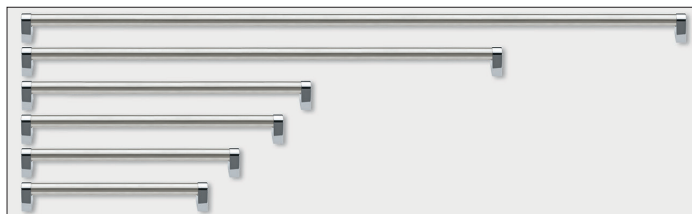

840 roestvrijstaalkleurig

Hoogte 30 mm
⊕⊕ zie tabel

Bij deuren die smaller zijn dan 296 mm wordt de stangengreep, met een greep lengte van 182 mm, vertikaal gemonteerd.

Fronthoogtes Frontbreedtes	Boorafstand	Greeplengte
296 mm (30)	150 mm	182 mm
396 mm (40)	250 mm	282 mm
446 mm (45)	300 mm	332 mm
496 mm (50)	350 mm	382 mm
596 mm (60)	450 mm	482 mm
746 mm (75)	450 mm	482 mm
796 mm (80)	650 mm	682 mm
896 mm (90)	2 x 375 mm	782 mm
996 mm (100)	2 x 425 mm	882 mm
1196 mm (120)	2 x 525 mm	1082 mm

850 edelstaal kleurig / chroom glanzend

Hoogte 53 mm
⊕⊕ zie tabel

Bij deuren die smaller zijn dan 296 mm wordt de stangengreep, met een greep lengte van 170 mm, vertikaal gemonteerd.

Fronthoogtes Frontbreedtes	Boorafstand	Greeplengte
296 mm (30)	150 mm	170 mm
396 mm (40)	250 mm	270 mm
446 mm (45)	300 mm	320 mm
496 mm (50)	350 mm	370 mm
596 mm (60)	450 mm	470 mm
746 mm (75)	450 mm	470 mm
796 mm (80)	650 mm	670 mm
896 mm (90)	750 mm	770 mm
996 mm (100)	850 mm	870 mm
1196 mm (120)	1050 mm	1070 mm