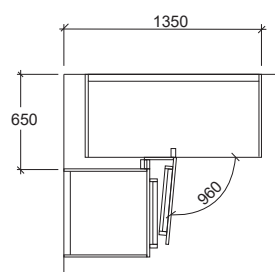

840 roestvrijstaalkleurig

Hoogte 30 mm
⊕⊕ zie tabel

Bij deuren die smaller zijn dan 296 mm wordt de stangengreep, met een greep lengte van 182 mm, vertikaal gemonteerd.

Fronthoogtes Frontbreedtes	Boorafstand	Greeplengte
296 mm (30)	150 mm	182 mm
396 mm (40)	250 mm	282 mm
446 mm (45)	300 mm	332 mm
496 mm (50)	350 mm	382 mm
596 mm (60)	450 mm	482 mm
746 mm (75)	450 mm	482 mm
796 mm (80)	650 mm	682 mm
896 mm (90)	2 x 375 mm	782 mm
996 mm (100)	2 x 425 mm	882 mm
1196 mm (120)	2 x 525 mm	1082 mm

850 edelstaal kleurig / chroom glanzend

Hoogte 53 mm
⊕⊕ zie tabel

Bij deuren die smaller zijn dan 296 mm wordt de stangengreep, met een greep lengte van 170 mm, vertikaal gemonteerd.

Fronthoogtes Frontbreedtes	Boorafstand	Greeplengte
296 mm (30)	150 mm	170 mm
396 mm (40)	250 mm	270 mm
446 mm (45)	300 mm	320 mm
496 mm (50)	350 mm	370 mm
596 mm (60)	450 mm	470 mm
746 mm (75)	450 mm	470 mm
796 mm (80)	650 mm	670 mm
896 mm (90)	750 mm	770 mm
996 mm (100)	850 mm	870 mm
1196 mm (120)	1050 mm	1070 mm

842 zwart

Hoogte 35 mm
⊕⊕ zie tabel

Bij deuren die smaller zijn dan 296 mm wordt de stangengreep, met een greep lengte van 170 mm, vertikaal gemonteerd.

Fronthoogtes Frontbreedtes	Boorafstand	Greeplengte
296 mm (30)	150 mm	170 mm
396 mm (40)	250 mm	270 mm
446 mm (45)	300 mm	320 mm
496 mm (50)	350 mm	370 mm
596 mm (60)	450 mm	470 mm
746 mm (75)	450 mm	470 mm
796 mm (80)	650 mm	670 mm
896 mm (90)	2 x 375 mm	770 mm
996 mm (100)	2 x 425 mm	870 mm
1196 mm (120)	2 x 525 mm	1070 mm

Hoek oplossingen

Bij bestekladen (SK) en uittrekelementen (AZ) mag bij hoekoplossingen de stelmaat niet kleiner zijn als 650 x 650 mm. Een deuropening van 107° is om technische redenen niet haalbaar.

Hoek oplossingen