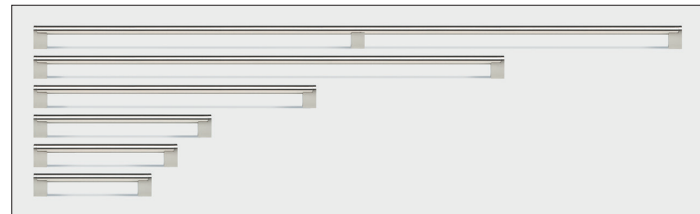

831 roestvrijstaalkleurig

Hoogte 36 mm
⊕⊕ 150 mm

811 roestvrijstaalkleurig

Hoogte 36 mm
⊕⊕ zie tabel

Vanaf 892 mm deurhoogte, resp. 896 mm paneelbreedte krijgt de stangengreep 3 voetjes.

Fronthoogtes Frontbreedtes	Boorafstand	Greeplengte
296 mm (30)	150 mm	163 mm
396 mm (40)	250 mm	263 mm
446 mm (45)	300 mm	313 mm
496 mm (50)	350 mm	363 mm
596 mm (60)	450 mm	463 mm
746 mm (75)	450 mm	463 mm
796 mm (80)	650 mm	663 mm
896 mm (90)	2 x 375 mm	763 mm
996 mm (100)	2 x 425 mm	863 mm
1196 mm (120)	2 x 525 mm	1063 mm
508 mm	362 mm	375 mm
636 mm	490 mm	503 mm
700 mm	554 mm	567 mm
764 mm	618 mm	631 mm
892 mm	2 x 373 mm	759 mm
924 mm	2 x 389 mm	791 mm
988 mm	2 x 421 mm	855 mm
1052 mm	2 x 453 mm	919 mm
1116 mm	2 x 485 mm	983 mm
1180 mm	2 x 517 mm	1047 mm
1244 mm	2 x 549 mm	1111 mm
1308 mm	2 x 551 mm	1175 mm
1436 mm	2 x 645 mm	1303 mm
1564 mm	2 x 709 mm	1431 mm
> 1564 mm	618 mm	631 mm