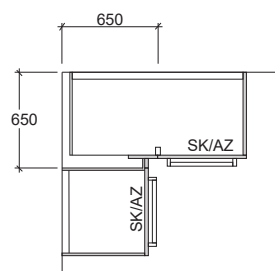

840 roestvrijstaalkleurig

Hoogte 30 mm
⊕⊕ zie tabel

Bij deuren die smaller zijn dan 296 mm wordt de stangengreep, met een greep lengte van 182 mm, vertikaal gemonteerd.

Fronthoogtes Frontbreedtes	Boorafstand	Greeplengte
296 mm (30)	150 mm	182 mm
396 mm (40)	250 mm	282 mm
446 mm (45)	300 mm	332 mm
496 mm (50)	350 mm	382 mm
596 mm (60)	450 mm	482 mm
746 mm (75)	450 mm	482 mm
796 mm (80)	650 mm	682 mm
896 mm (90)	2 x 375 mm	782 mm
996 mm (100)	2 x 425 mm	882 mm
1196 mm (120)	2 x 525 mm	1082 mm

850 edelstaal kleurig / chroom glanzend

Hoogte 53 mm
⊕⊕ zie tabel

Bij deuren die smaller zijn dan 296 mm wordt de stangengreep, met een greep lengte van 170 mm, vertikaal gemonteerd.

Fronthoogtes Frontbreedtes	Boorafstand	Greeplengte
296 mm (30)	150 mm	170 mm
396 mm (40)	250 mm	270 mm
446 mm (45)	300 mm	320 mm
496 mm (50)	350 mm	370 mm
596 mm (60)	450 mm	470 mm
746 mm (75)	450 mm	470 mm
796 mm (80)	650 mm	670 mm
896 mm (90)	750 mm	770 mm
996 mm (100)	850 mm	870 mm
1196 mm (120)	1050 mm	1070 mm

842 zwart

Hoogte 35 mm
⊕⊕ zie tabel

Bij deuren die smaller zijn dan 296 mm wordt de stangengreep, met een greep lengte van 170 mm, vertikaal gemonteerd.

Fronthoogtes Frontbreedtes	Boorafstand	Greeplengte
296 mm (30)	150 mm	170 mm
396 mm (40)	250 mm	270 mm
446 mm (45)	300 mm	320 mm
496 mm (50)	350 mm	370 mm
596 mm (60)	450 mm	470 mm
746 mm (75)	450 mm	470 mm
796 mm (80)	650 mm	670 mm
896 mm (90)	2 x 375 mm	770 mm
996 mm (100)	2 x 425 mm	870 mm
1196 mm (120)	2 x 525 mm	1070 mm

Hoek oplossingen

Bij bestekladen (SK) en uittrekelementen (AZ) mag bij hoekoplossingen de stelmaat niet kleiner zijn als 650 x 650 mm. Een deuropening van 107° is om technische redenen niet haalbaar.

Hoek oplossingen