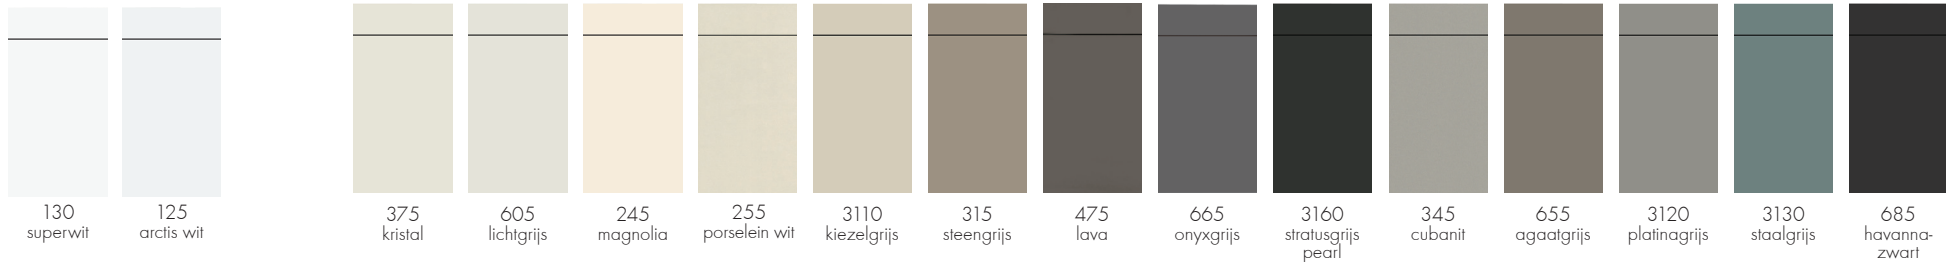

**Y-line**  
Y-line<sup>128</sup><sub>plus</sub>

**X-line**  
X-line<sup>128</sup><sub>plus</sub>

**proline<sup>128</sup>**  
proline<sup>128</sup><sub>plus</sub>

**classicline**

**PG 0 TU P Y X MC C** Matte kleuren in melamine kunststof.

**PG 1 BU P Y X SH C** Glanzende kleuren in melamine kunststof.

**PG 1 VA P Y X NA C** Dikkere structuur toplaag:

**PG 0 TU P Y X MC C** Hout decor in melamine kunststof.

**PG 1 VU P Y X NU C** Houtdecor in melamine kunststof met dikkere structuur toplaag: