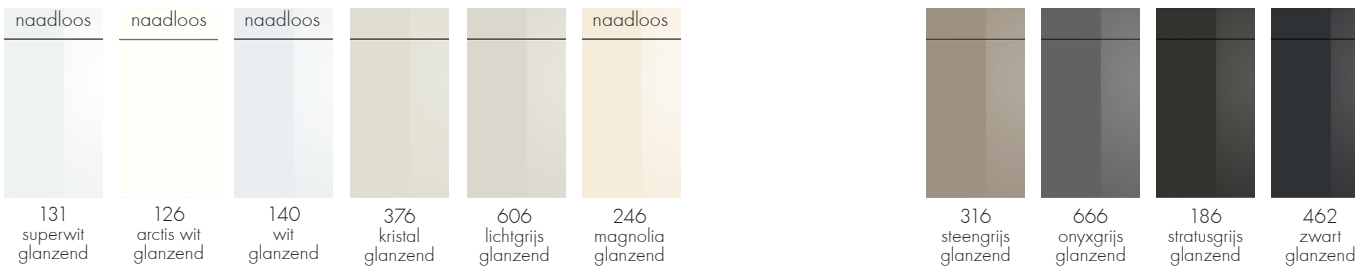

**PG 4 LM P Y X** Rondom mat gelakt (DD-lak) op gelamineerde spaanplaat:

132 matlak superwit	127 matlak arctis wit	377 matlak kristal	607 matlak lichtgrijs	667 matlak onyxgrijs	187 matlak stratusgrijs	3062 matlak grijsgroen	2502 matlak zand	5002 matlak donkergroen	5012 matlak karmijnrood	5022 matlak terra

**PG 4 OS/OT P Y X DS/DT C** Organic Glass, mat op een MDF:

121 organisch arctis wit	603 organisch lichtgrijs	3143 organisch platina	663 organisch onyxgrijs	183 organisch stratusgrijs	4003 organisch zwart

# GLANZENDE KUNSTSTOF KLEUREN, GLANSLAKKEN EN ORGANIC GLASS.

**PG 1** BU P Y X SH C Uni glanzende kleur in melamine kunststof op spaanplaat met kant rondom:

**PG 2** LK P Y X FK C Hoogglans UV-lak op MDF met rondom kunststof vormkant (beschermend):