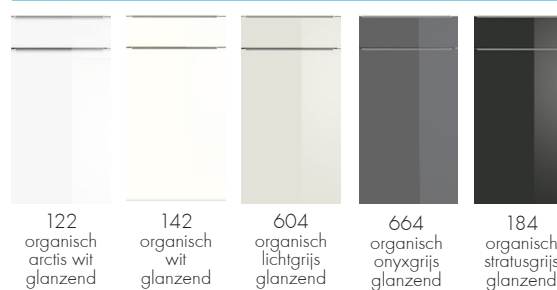

**PG 4 OS/OT P Y X DS/DT C** Organic Glass, mat op een MDF:

121 organisch arctis wit	603 organisch lichtgrijs	3143 organisch platina	663 organisch onyxgrijs	183 organisch stratusgrijs	4003 organisch zwart

# GLANZENDE KUNSTSTOF KLEUREN, GLANSLAKKEN EN ORGANIC GLASS.

**PG 1** BU P Y X SH C Uni glanzende kleur in melamine kunststof op spaanplaat met kant rondom:

**PG 2** LK P Y X FK C Hoogglans UV-lak op MDF met rondom kunststof vormkant (beschermend):

**PG 4** LH P Y X Rndom hoogglans PUR-lak op MDF:

**PG 4** PS/PT P Y X FS/FT C Organic Glass diep glanzend op een MDF: