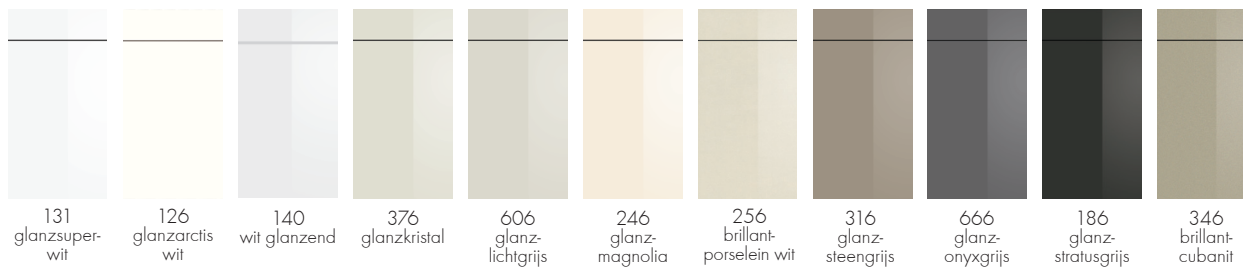

# ca. 50 FRONTEN EN BASISKLEUREN.

Leverbaar in alle productlijnen (Y-line, X-line, classicline, proline<sup>128</sup>)

Fronten: 18 mm spaanplaat met melamine kunststof toplaag voor en achter en met 1 mm-pp-kant rondom. PUR-verlijmd.

Altijd zonder meerprijs leverbaar met dezelfde 50 kleuren zichtzijde 's en plinten.

Maar ook verkrijgbaar 16, 18, 25 en 50 mm wangen, stollen en plaatmateriaal. Onderbodems, vormwanden, regalen en korpus-pastukken.

**Y-line**  
Y-line<sup>128</sup><sub>plus</sub>

**X-line**  
X-line<sup>128</sup><sub>plus</sub>

**proline<sup>128</sup>**  
proline<sup>128</sup><sub>plus</sub>

**classicline**

**PG 0 TU P Y X MC C** Matte kleuren in melamine kunststof.

**PG 1 BU P Y X SH C** Glanzende kleuren in melamine kunststof.

**PG 1 VA P Y X NA C** Dikkere structuur toplaag:

**PG 0 TU P Y X MC C** Hout decor in melamine kunststof.

**PG 1 VU P Y X NU C** Houtdecor in melamine kunststof met dikkere structuur toplaag: