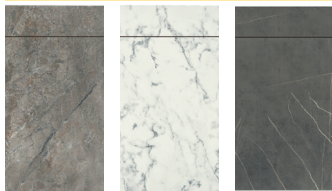

3080
Marmer
Carrara

3150
Marmer
Terramo

MARMER-, LAK-, KERAMIEKVARIANTEN

PG 3 WM P Y X HM C

Marmerkleuren, laminaat aan twee kanten:

3070
Marmer
Breccia
Paradiso