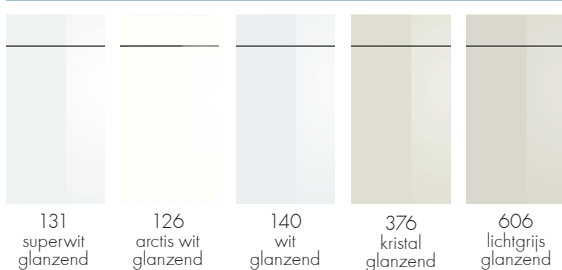

PG 4 LH P Y X Rndom hoogglans PUR-lak op MDF: