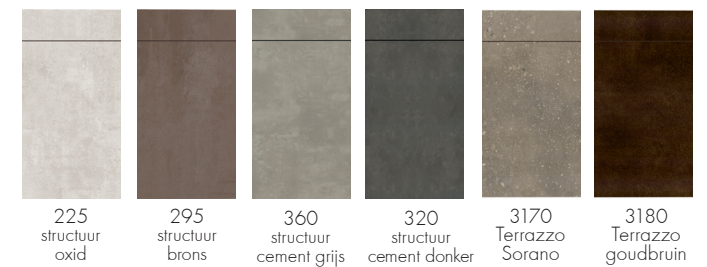

# ca. 50 FRONTEN EN BASISKLEUREN.

Leverbaar in alle productlijnen (Y-line, X-line, classicline, proline<sup>128</sup>)

Fronten: 18 mm spaanplaat met melamine kunststof toplaag voor en achter en met 1 mm-pp-kant rondom. PUR-verlijmd.

Altijd zonder meerprijs leverbaar met dezelfde 50 kleuren zichtzijde 's en plinten.

Maar ook verkrijgbaar 16, 18, 25 en 50 mm wangen, stollen en plaatmateriaal. Onderbodems, vormwanden, regalen en korpus-pastukken.

**Y-line**  
Y-line<sup>128</sup><sub>plus</sub>

**X-line**  
X-line<sup>128</sup><sub>plus</sub>

**proline<sup>128</sup>**  
proline<sup>128</sup><sub>plus</sub>

**classicline**

**PG 0 TU P Y X MC C** Matte kleuren in melamine kunststof.

**PG 1 BU P Y X SH C** Glanzende kleuren in melamine kunststof.

**PG 1 VA P Y X NA C** Dikkere structuur toplaag:

**PG 0 TU P Y X MC C** Hout decor in melamine kunststof.

**PG 1 VU P Y X NU C** Houtdecor in melamine kunststof met dikkere structuur toplaag: