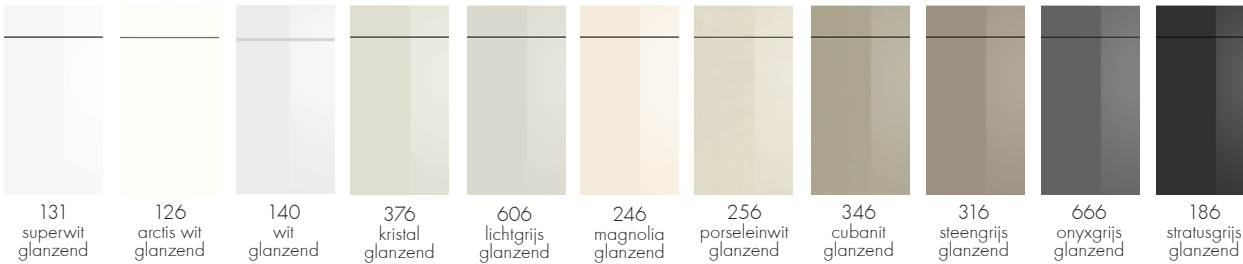

GLANZENDE KUNSTSTOF KLEUREN, GLANSLAKKEN EN ORGANIC GLASS.

PG 1 BU P Y X SH C Uni glanzende kleur in melamine kunststof op spaanplaat met kant rondom: