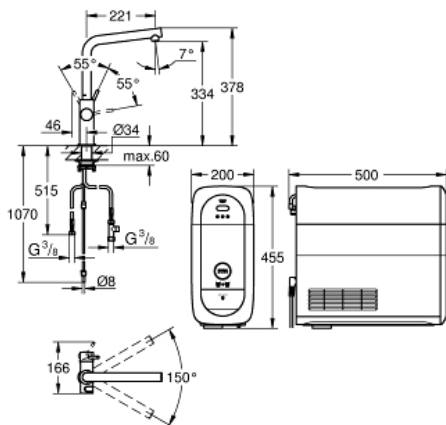

GROHE BLUE HOME L-uitloop Starterkit

MODEL # 31454000

Pure Freude
an Wasser

GROHE

Productnaam:
GROHE BLUE HOME
L-uitloop Starterkit

Productomschrijving:

bestaat uit:

GROHE Blue Home keukenkraan met filter functie

L-uitloop

drukknoppen voor 3 soorten gefilterd en gekoeld tafelwater
plat, licht bruisend of bruisend water

GROHE SilkMove 28 mm cartouche met keramische schijven
draaibare buisuitloop

zwenkbereik 150°

aparte leidingen in de uitloop voor gefilterd en ongefilterd
water

flexibele aansluitslangen

GROHE Blue Home koeler

levert 3 liter gekoeld water per uur

GROHE Blue koeler 230V, 180 Watt, 50 Hz

beschermingsklasse IP 21

CE-keurmerk

het maken van een gat, voor ventilatie, in de bodem van de
keukenkast is vereist

instelbaar voor GROHE Blue filter S-Size, GROHE Blue actief
koolfilter en GROHE Blue magnesium + filter

GROHE Blue filter S-Size, filterkop met flexibele

waterhardheid aanpassing

voor gebieden met waterhardheid van meer dan 9 ° KH

voor gebieden met een waterhardheid onder 9 ° dKH, bestel
actief koolstoffilter 40 547 001

GROHE Blue 425 g CO2 fles

Kleur:

☐ 31454000 chroom