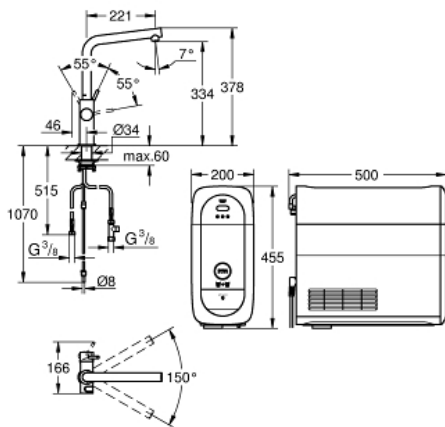

GROHE BLUE HOME L-uitloop Starterkit

MODEL # 31454DC1

Pure Freude
an Wasser

GROHE

Productnaam:
GROHE BLUE HOME
L-uitloop Starterkit

Productomschrijving:

bestaat uit:

GROHE Blue Home keukenkraan met filter functie

L-uitloop

drukknoppen voor 3 soorten gefilterd en gekoeld tafelwater
plat, licht bruisend of bruisend water

GROHE SilkMove 28 mm cartouche met keramische schijven
draaibare buisuitloop

zwenkbereik 150°

aparte leidingen in de uitloop voor gefilterd en ongefilterd
water

flexibele aansluitslangen

GROHE Blue Home koeler

levert 3 liter gekoeld water per uur

GROHE Blue koeler 230V, 180 Watt, 50 Hz

beschermingsklasse IP 21

CE-keurmerk

het maken van een gat (voor ventilatie in de bodem van de
keukenkast) is vereist

software instellen en monitoren van filter- en CO₂-capaciteit
mogelijk via GROHE Ondus-app

met Bluetooth 4.0 * en WIFI-interface voor draadloze
datacommunicatie

voor Apple** en Android apparaten

het Bluetooth-bereik (10 meter), is afhankelijk van gebruikte
materialen en muren tussen zender en ontvanger

instelbaar voor GROHE Blue filter S-Size, GROHE Blue actief
koolfilter en GROHE Blue magnesium + filter

GROHE Blue filter S-Size en filterkop met flexibele
waterhardheid aanpassing

voor gebieden met waterhardheid van meer dan 9 ° dKH

voor gebieden met een waterhardheid onder 9 ° dKH, bestel
actief koolstoffilter 40 547 001

GROHE Blue 425 g CO₂ fles

Systeemvereisten Apple

iPhone met iOS 9.0 of hoger

Systeemvereisten Android

smartphone met Android 4.3 of hoger

Mobiele apparaten en GROHE Ondus App *** zijn niet bij de
levering inbegrepen en moeten apart worden besteld via een