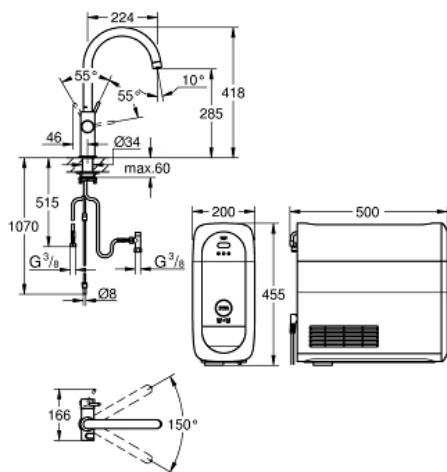

GROHE BLUE HOME C-uitloop Starterkit

MODEL # 31455000

Pure Freude
an Wasser

GROHE

Productnaam:
GROHE BLUE HOME
C-uitloop Starterkit

Productomschrijving:

bestaat uit:

GROHE Blue Home keukenkraan met filter functie
C-uitloop

drukknoppen voor 3 soorten gefilterd en gekoeld tafelwater
plat, licht bruisend of bruisend water

GROHE SilkMove 28 mm cartouche met keramische schijven
draaibare buisuitloop

zwenkbereik 150°

aparte leidingen in de uitloop voor gefilterd en ongefilterd
water

flexibele aansluitslangen

GROHE Blue Home koeler

levert 3 liter gekoeld water per uur

GROHE Blue koeler 230V, 180 Watt, 50 Hz

beschermingsklasse IP 21

CE-keurmerk

het maken van een gat, voor ventilatie, in de bodem van de
keukenkast is vereist

instelbaar voor GROHE Blue filter S-Size, GROHE Blue actief
koolfilter en GROHE Blue magnesium + filter

GROHE Blue filter S-Size, filterkop met flexibele
waterhardheid aanpassing

voor gebieden met waterhardheid van meer dan 9 ° KH

voor gebieden met een waterhardheid onder 9 ° dKH, bestel
actief koolstoffilter 40 547 001

GROHE Blue 425 g CO2 fles

Kleur:

☐ 31455000 chroom