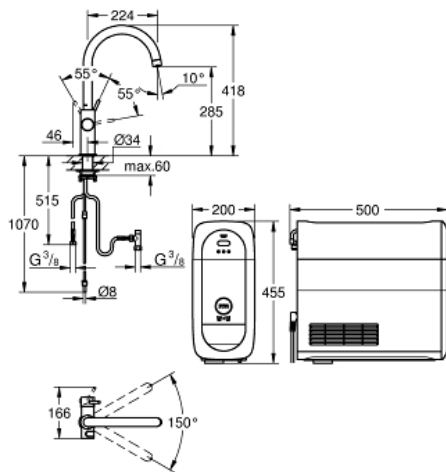

GROHE BLUE HOME C-uitloop Starterkit

MODEL # 31455001

Pure Freude
an Wasser

GROHE

Productnaam:
GROHE BLUE HOME
C-uitloop Starterkit

Productomschrijving:

bestaat uit:

GROHE Blue Home keukenkraan met filter functie

C-uitloop

drukknoppen voor 3 soorten gefilterd en gekoeld tafelwater
plat, licht bruisend of bruisend water

GROHE SilkMove 28 mm cartouche met keramische schijven
draaibare buisuitloop

zwenkbereik 150°

aparte leidingen in de uitloop voor gefilterd en ongefilterd
water

flexibele aansluitslangen

GROHE Blue Home koeler

levert 3 liter gekoeld water per uur

GROHE Blue koeler 230V, 180 Watt, 50 Hz

beschermingsklasse IP 21

CE-keurmerk

het maken van een gat (voor ventilatie in de bodem van de
keukenkast) is vereist

software instellen en monitoren van filter- en CO₂-capaciteit
mogelijk via GROHE Ondus-app

met Bluetooth 4.0 * en WIFI-interface voor draadloze
datacommunicatie

voor Apple** en Android apparaten

het Bluetooth-bereik (10 meter), is afhankelijk van gebruikte
materialen en muren tussen zender en ontvanger

instelbaar voor GROHE Blue filter S-Size, GROHE Blue actief
koolfilter en GROHE Blue magnesium + filter

GROHE Blue filter S-Size en filterkop met flexibele
waterhardheid aanpassing

voor gebieden met waterhardheid van meer dan 9 ° dKH

voor gebieden met een waterhardheid onder 9 ° dKH, bestel
actief koolstoffilter 40 547 001

GROHE Blue 425 g CO₂ fles

Systeemvereisten Apple

iPhone met iOS 9.0 of hoger

Systeemvereisten Android

smartphone met Android 4.3 of hoger

Mobiele apparaten en GROHE Ondus App *** zijn niet bij de
levering inbegrepen en moeten apart worden besteld via een
geautoriseerde Apple Store / Store / iTunes of Google Play
Store.