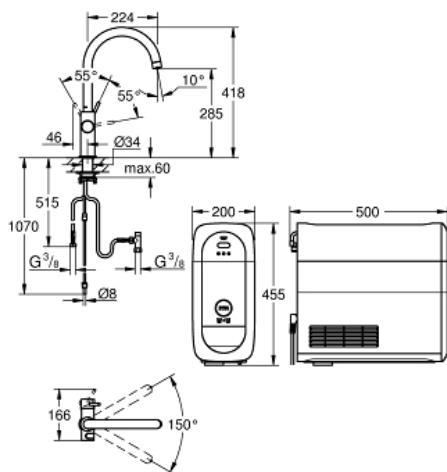

GROHE BLUE HOME C-uitloop Starterkit

MODEL # 31455DC0

Pure Freude
an Wasser

GROHE

Productnaam:
GROHE BLUE HOME
C-uitloop Starterkit

Productomschrijving:

bestaat uit:

GROHE Blue Home keukenkraan met filter functie
C-uitloop

drukknoppen voor 3 soorten gefilterd en gekoeld tafelwater
plat, licht bruisend of bruisend water

GROHE SilkMove 28 mm cartouche met keramische schijven
draaibare buisuitloop

zwenkbereik 150°

aparte leidingen in de uitloop voor gefilterd en ongefilterd
water

flexibele aansluitslangen

GROHE Blue Home koeler

levert 3 liter gekoeld water per uur

GROHE Blue koeler 230V, 180 Watt, 50 Hz

beschermingsklasse IP 21

CE-keurmerk

het maken van een gat, voor ventilatie, in de bodem van de
keukenkast is vereist

instelbaar voor GROHE Blue filter S-Size, GROHE Blue actief
koolfilter en GROHE Blue magnesium + filter

GROHE Blue filter S-Size, filterkop met flexibele

waterhardheid aanpassing

voor gebieden met waterhardheid van meer dan 9 ° KH

voor gebieden met een waterhardheid onder 9 ° dKH, bestel
actief koolstoffilter 40 547 001

GROHE Blue 425 g CO2 fles

Kleur:

□ 31455DC0 supersteel