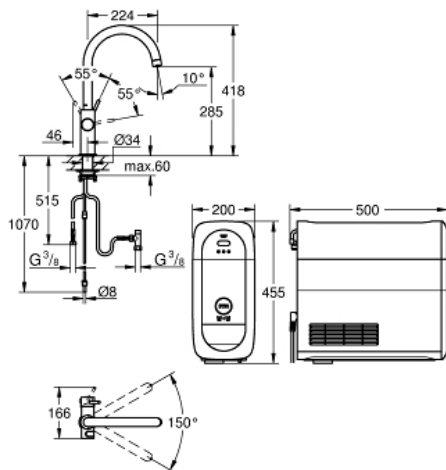

GROHE BLUE HOME C-uitloop Starterkit

MODEL # 31455DC1

Pure Freude
an Wasser

GROHE

Productnaam:
GROHE BLUE HOME
C-uitloop Starterkit

Productomschrijving:

bestaat uit:

GROHE Blue Home keukenkraan met filter functie
C-uitloop

drukknoppen voor 3 soorten gefilterd en gekoeld tafelwater
plat, licht bruisend of bruisend water

GROHE SilkMove 28 mm cartouche met keramische schijven
draaibare buisuitloop

zwenkbereik 150°

aparte leidingen in de uitloop voor gefilterd en ongefilterd
water

flexibele aansluitslangen

GROHE Blue Home koeler

levert 3 liter gekoeld water per uur

GROHE Blue koeler 230V, 180 Watt, 50 Hz

beschermingsklasse IP 21

CE-keurmerk

het maken van een gat (voor ventilatie in de bodem van de
keukenkast) is vereist

software instellen en monitoren van filter- en CO₂-capaciteit
mogelijk via GROHE Ondus-app

met Bluetooth 4.0 * en WIFI-interface voor draadloze
datacommunicatie

voor Apple** en Android apparaten

het Bluetooth-bereik (10 meter), is afhankelijk van gebruikte
materialen en muren tussen zender en ontvanger

instelbaar voor GROHE Blue filter S-Size, GROHE Blue actief
koolfilter en GROHE Blue magnesium + filter

GROHE Blue filter S-Size en filterkop met flexibele
waterhardheid aanpassing

voor gebieden met waterhardheid van meer dan 9 ° dKH

voor gebieden met een waterhardheid onder 9 ° dKH, bestel
actief koolstoffilter 40 547 001

GROHE Blue 425 g CO₂ fles

Systeemvereisten Apple

iPhone met iOS 9.0 of hoger

Systeemvereisten Android

smartphone met Android 4.3 of hoger

Mobiele apparaten en GROHE Ondus App *** zijn niet bij de
levering inbegrepen en moeten apart worden besteld via een
geautoriseerde Apple Store / Store / iTunes of Google Play
Store.