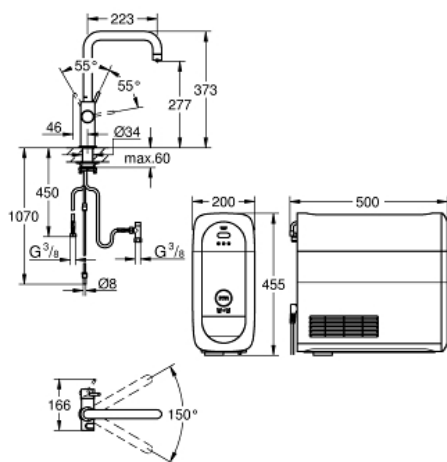

GROHE BLUE HOME U-uitloop Starterkit

MODEL # 31456000

Pure Freude
an Wasser

GROHE

Productnaam:
GROHE BLUE HOME
U-uitloop Starterkit

Productomschrijving:

bestaat uit:

GROHE Blue Home keukenkraan met filter functie
U-uitloop

drukknoppen voor 3 soorten gefilterd en gekoeld tafelwater
plat, licht bruisend of bruisend water

GROHE SilkMove 28 mm cartouche met keramische schijven
draaibare buisuitloop

zwenkbereik 150°

aparte leidingen in de uitloop voor gefilterd en ongefilterd
water

flexibele aansluitslangen

GROHE Blue Home koeler

levert 3 liter gekoeld water per uur

GROHE Blue koeler 230V, 180 Watt, 50 Hz

beschermingsklasse IP 21

CE-keurmerk

het maken van een gat, voor ventilatie, in de bodem van de
keukenkast is vereist

instelbaar voor GROHE Blue filter S-Size, GROHE Blue actief
koolfilter en GROHE Blue magnesium + filter

GROHE Blue filter S-Size, filterkop met flexibele

waterhardheid aanpassing

voor gebieden met waterhardheid van meer dan 9 ° KH

voor gebieden met een waterhardheid onder 9 ° dKH, bestel
actief koolstoffilter 40 547 001

GROHE Blue 425 g CO2 fles

Kleur:

☐ 31456000 chroom