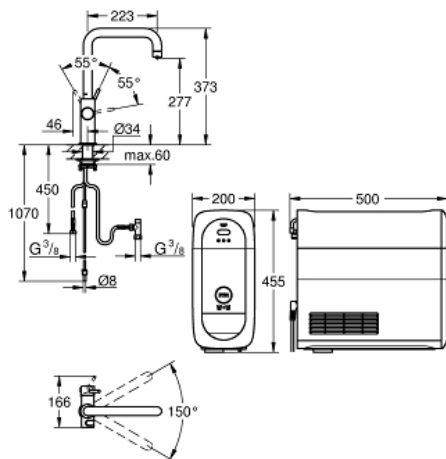

GROHE BLUE HOME U-uitloop Starterkit

MODEL # 31456001

Pure Freude
an Wasser

GROHE

Productnaam:
GROHE BLUE HOME
U-uitloop Starterkit

Productomschrijving:

bestaat uit:

GROHE Blue Home keukenkraan met filter functie
U-uitloop

drukknoppen voor 3 soorten gefilterd en gekoeld tafelwater
plat, licht bruisend of bruisend water

GROHE SilkMove 28 mm cartouche met keramische schijven
draaibare buisuitloop

zwenkbereik 150°

aparte leidingen in de uitloop voor gefilterd en ongefilterd
water

flexibele aansluitslangen

GROHE Blue Home koeler

levert 3 liter gekoeld water per uur

GROHE Blue koeler 230V, 180 Watt, 50 Hz

beschermingsklasse IP 21

CE-keurmerk

het maken van een gat (voor ventilatie in de bodem van de
keukenkast) is vereist

software instellen en monitoren van filter- en CO₂-capaciteit
mogelijk via GROHE Ondus-app

met Bluetooth 4.0 * en WIFI-interface voor draadloze
datacommunicatie

voor Apple** en Android apparaten

het Bluetooth-bereik (10 meter), is afhankelijk van gebruikte
materialen en muren tussen zender en ontvanger

instelbaar voor GROHE Blue filter S-Size, GROHE Blue actief
koolfilter en GROHE Blue magnesium + filter

GROHE Blue filter S-Size en filterkop met flexibele
waterhardheid aanpassing

voor gebieden met waterhardheid van meer dan 9 ° dKH

voor gebieden met een waterhardheid onder 9 ° dKH, bestel
actief koolstoffilter 40 547 001

GROHE Blue 425 g CO₂ fles

Systeemvereisten Apple

iPhone met iOS 9.0 of hoger

Systeemvereisten Android

smartphone met Android 4.3 of hoger

Mobiele apparaten en GROHE Ondus App *** zijn niet bij de
levering inbegrepen en moeten apart worden besteld via een
geautoriseerde Apple Store / Store / iTunes of Google Play
Store.