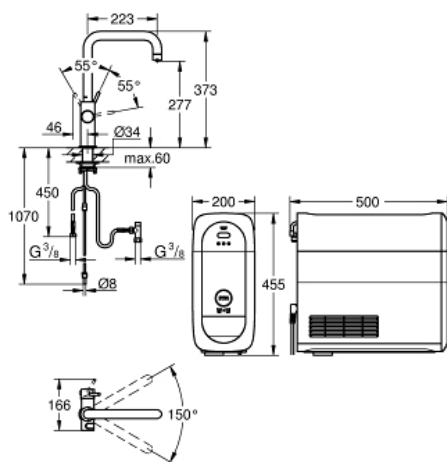

GROHE BLUE HOME U-uitloop Starterkit

MODEL # 31456DC0

Pure Freude
an Wasser

GROHE

Productnaam:
GROHE BLUE HOME
U-uitloop Starterkit

Productomschrijving:

bestaat uit:

GROHE Blue Home keukenkraan met filter functie
U-uitloop

drukknoppen voor 3 soorten gefilterd en gekoeld tafelwater
plat, licht bruisend of bruisend water

GROHE SilkMove 28 mm cartouche met keramische schijven
draaibare buisuitloop

zwenkbereik 150°

aparte leidingen in de uitloop voor gefilterd en ongefilterd
water

flexibele aansluitslangen

GROHE Blue Home koeler

levert 3 liter gekoeld water per uur

GROHE Blue koeler 230V, 180 Watt, 50 Hz

beschermingsklasse IP 21

CE-keurmerk

het maken van een gat, voor ventilatie, in de bodem van de
keukenkast is vereist

instelbaar voor GROHE Blue filter S-Size, GROHE Blue actief
koolfilter en GROHE Blue magnesium + filter

GROHE Blue filter S-Size, filterkop met flexibele
waterhardheid aanpassing

voor gebieden met waterhardheid van meer dan 9 ° KH

voor gebieden met een waterhardheid onder 9 ° dKH, bestel
actief koolstoffilter 40 547 001

GROHE Blue 425 g CO2 fles

Kleur:

☐ 31456DC0 supersteel