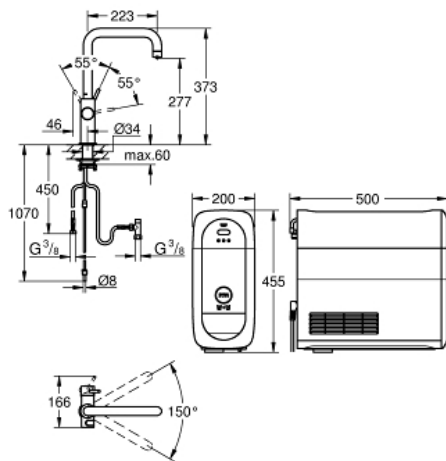

GROHE BLUE HOME U-uitloop Starterkit

MODEL # 31456DC1

Pure Freude
an Wasser

GROHE

Productnaam:
GROHE BLUE HOME
U-uitloop Starterkit

Productomschrijving:

bestaat uit:

GROHE Blue Home keukenkraan met filter functie
U-uitloop

drukknoppen voor 3 soorten gefilterd en gekoeld tafelwater
plat, licht bruisend of bruisend water

GROHE SilkMove 28 mm cartouche met keramische schijven
draaibare buisuitloop

zwenkbereik 150°

aparte leidingen in de uitloop voor gefilterd en ongefilterd
water

flexibele aansluitslangen

GROHE Blue Home koeler

levert 3 liter gekoeld water per uur

GROHE Blue koeler 230V, 180 Watt, 50 Hz

beschermingsklasse IP 21

CE-keurmerk

het maken van een gat (voor ventilatie in de bodem van de
keukenkast) is vereist

software instellen en monitoren van filter- en CO₂-capaciteit
mogelijk via GROHE Ondus-app

met Bluetooth 4.0 * en WIFI-interface voor draadloze
datacommunicatie

voor Apple** en Android apparaten

het Bluetooth-bereik (10 meter), is afhankelijk van gebruikte
materialen en muren tussen zender en ontvanger

instelbaar voor GROHE Blue filter S-Size, GROHE Blue actief
koolfilter en GROHE Blue magnesium + filter

GROHE Blue filter S-Size en filterkop met flexibele
waterhardheid aanpassing

voor gebieden met waterhardheid van meer dan 9 ° dKH

voor gebieden met een waterhardheid onder 9 ° dKH, bestel
actief koolstoffilter 40 547 001

GROHE Blue 425 g CO₂ fles

Systeemvereisten Apple

iPhone met iOS 9.0 of hoger

Systeemvereisten Android

smartphone met Android 4.3 of hoger

Mobiele apparaten en GROHE Ondus App *** zijn niet bij de
levering inbegrepen en moeten apart worden besteld via een
geautoriseerde Apple Store / Store / iTunes of Google Play
Store.