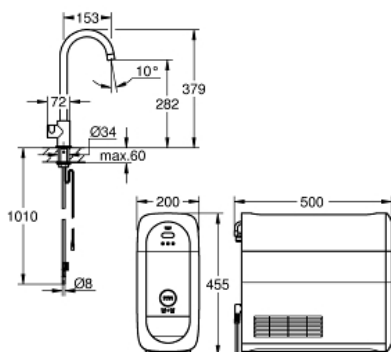

GROHE BLUE HOME Mono Starterkit

MODEL # 31498001

Pure Freude
an Wasser

GROHE

Productnaam:
GROHE BLUE HOME
Mono Starterkit

Productomschrijving:

bestaat uit:

GROHE Blue Home Mono keukenkraan met filter functie
C-uitloop

drukknoppen voor 3 soorten gefilterd en gekoeld tafelwater
plat, licht bruisend of bruisend water

draaibare buisuitloop

zwenkbereik 150°

GROHE Blue Home koeler

levert 3 liter gekoeld water per uur

GROHE Blue koeler 230V, 180 Watt, 50 Hz

beschermingsklasse IP 21

CE-keurmerk

het maken van een gat (voor ventilatie in de bodem van de
keukenkast) is vereist

software instellen en monitoren van filter- en CO₂-capaciteit
mogelijk via GROHE Ondus-app

met Bluetooth 4.0 * en WIFI-interface voor draadloze
datacommunicatie

voor Apple** en Android apparaten

het Bluetooth-bereik (10 meter), is afhankelijk van gebruikte
materialen en muren tussen zender en ontvanger

instelbaar voor GROHE Blue filter S-Size, GROHE Blue actief
koolfilter en GROHE Blue magnesium + filter

GROHE Blue filter S-Size en filterkop met flexibele
waterhardheid aanpassing

voor gebieden met waterhardheid van meer dan 9 ° dKH

voor gebieden met een waterhardheid onder 9 ° dKH, bestel
actief koolstoffilter 40 547 001

GROHE Blue 425 g CO₂ fles

Systeemvereisten Apple

iPhone met iOS 9.0 of hoger

Systeemvereisten Android

smartphone met Android 4.3 of hoger

Mobiele apparaten en GROHE Ondus App *** zijn niet bij de
levering inbegrepen en moeten apart worden besteld via een
geautoriseerde Apple Store / Store / iTunes of Google Play
Store.

* Het Bluetooth woordmerk en logo zijn geregistreerde
handelsmerken van Bluetooth SIG, Inc. en elk gebruik van
deze merken door Grohe AG is onder licentie. Andere
handelsmerken en handelsnamen zijn van hun