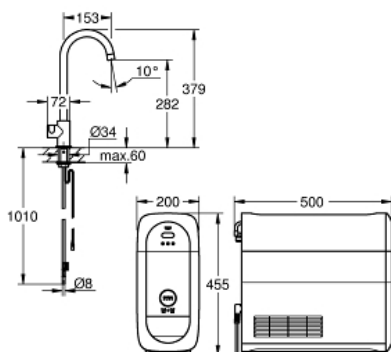

GROHE BLUE HOME Mono Starterkit

MODEL # 31498DC0

Pure Freude
an Wasser

GROHE

Productnaam:
GROHE BLUE HOME
Mono Starterkit

Productomschrijving:

bestaat uit:

GROHE Blue Home keukenkraan met filter functie
C-uitloop

drukknoppen voor 3 soorten gefilterd en gekoeld tafelwater
plat, licht bruisend of bruisend water

draaibare buisuitloop

zwenkbereik 150°

GROHE Blue Home koeler

levert 3 liter gekoeld water per uur

GROHE Blue koeler 230V, 180 Watt, 50 Hz

beschermingsklasse IP 21

CE-keurmerk

het maken van een gat, voor ventilatie, in de bodem van de
keukenkast is vereist

instelbaar voor GROHE Blue filter S-Size, GROHE Blue actief
koolfilter en GROHE Blue magnesium + filter

GROHE Blue filter S-Size, filterkop met flexibele
waterhardheid aanpassing

voor gebieden met waterhardheid van meer dan 9 ° KH

voor gebieden met een waterhardheid onder 9 ° dKH, bestel
actief koolstoffilter 40 547 001

GROHE Blue 425 g CO2 fles

Kleur:

☐ 31498DC0 supersteel