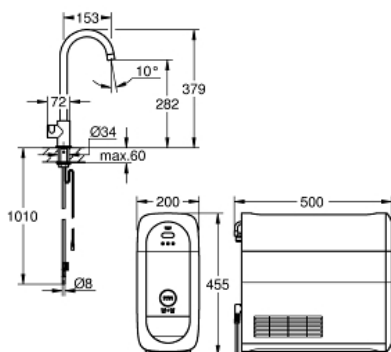

GROHE BLUE HOME Mono Starterkit

MODEL # 31498DC1

Pure Freude
an Wasser

GROHE

Productnaam:
GROHE BLUE HOME
Mono Starterkit

Productomschrijving:

bestaat uit:

GROHE Blue Home Mono keukenkraan met filter functie
C-uitloop

drukknoppen voor 3 soorten gefilterd en gekoeld tafelwater
plat, licht bruisend of bruisend water

draaibare buisuitloop

zwenkbereik 150°

GROHE Blue Home koeler

levert 3 liter gekoeld water per uur

GROHE Blue koeler 230V, 180 Watt, 50 Hz

beschermingsklasse IP 21

CE-keurmerk

het maken van een gat (voor ventilatie in de bodem van de
keukenkast) is vereist

software instellen en monitoren van filter- en CO₂-capaciteit
mogelijk via GROHE Ondus-app

met Bluetooth 4.0 * en WIFI-interface voor draadloze
datacommunicatie

voor Apple** en Android apparaten

het Bluetooth-bereik (10 meter), is afhankelijk van gebruikte
materialen en muren tussen zender en ontvanger

instelbaar voor GROHE Blue filter S-Size, GROHE Blue actief
koolfilter en GROHE Blue magnesium + filter

GROHE Blue filter S-Size en filterkop met flexibele
waterhardheid aanpassing

voor gebieden met waterhardheid van meer dan 9 ° dKH

voor gebieden met een waterhardheid onder 9 ° dKH, bestel
actief koolstoffilter 40 547 001

GROHE Blue 425 g CO₂ fles

Systeemvereisten Apple

iPhone met iOS 9.0 of hoger

Systeemvereisten Android

smartphone met Android 4.3 of hoger

Mobiele apparaten en GROHE Ondus App *** zijn niet bij de
levering inbegrepen en moeten apart worden besteld via een
geautoriseerde Apple Store / Store / iTunes of Google Play
Store.

* Het Bluetooth woordmerk en logo zijn geregistreerde
handelsmerken van Bluetooth SIG, Inc. en elk gebruik van
deze merken door Grohe AG is onder licentie. Andere
handelsmerken en handelsnamen zijn van hun