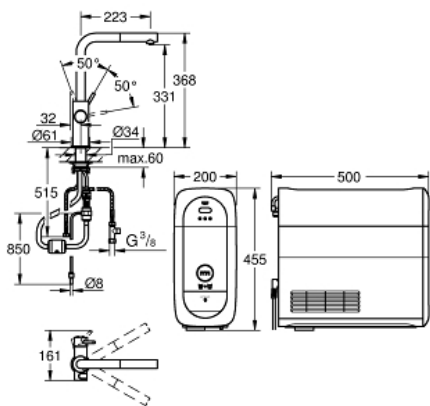

GROHE BLUE HOME
L-uitloop Starterkit
MODEL # 31539DC0

Pure Freude
an Wasser

GROHE

Productnaam:
GROHE BLUE HOME
L-uitloop Starterkit

Productomschrijving:

bestaat uit:

GROHE Blue Home keukenkraan met filter functie

L-uitloop

drukknoppen voor 3 soorten gefilterd en gekoeld tafelwater
plat, licht bruisend of bruisend water

GROHE SilkMove 28 mm cartouche met keramische schijven
met uittrekbare mousseur

draaibare buisuitloop

zwenkbereik 150°

aparte leidingen in de uitloop voor gefilterd en ongefilterd
water

flexibele aansluitslangen

GROHE Blue Home koeler

levert 3 liter gekoeld water per uur

GROHE Blue koeler 230V, 180 Watt, 50 Hz

beschermingsklasse IP 21

CE-keurmerk

het maken van een gat (voor ventilatie in de bodem van de
keukenkast) is vereist

software instellen en monitoren van filter- en CO₂-capaciteit
mogelijk via GROHE Ondus-app

met Bluetooth 4.0 * en WIFI-interface voor draadloze
datacommunicatie

voor Apple** en Android apparaten

het Bluetooth-bereik (10 meter), is afhankelijk van gebruikte
materialen en muren tussen zender en ontvanger

instelbaar voor GROHE Blue filter S-Size, GROHE Blue actief
koolfilter en GROHE Blue magnesium + filter

GROHE Blue filter S-Size en filterkop met flexibele
waterhardheid aanpassing

voor gebieden met waterhardheid van meer dan 9 ° dKH

voor gebieden met een waterhardheid onder 9 ° dKH, bestel
actief koolstoffilter 40 547 001

GROHE Blue 425 g CO₂ fles

Systeemvereisten Apple

iPhone met iOS 9.0 of hoger

Systeemvereisten Android

smartphone met Android 4.3 of hoger

Mobiele apparaten en GROHE Ondus App *** zijn niet bij de
levering inbegrepen en moeten apart worden besteld via een
geautoriseerde Apple Store / Store / iTunes of Google Play