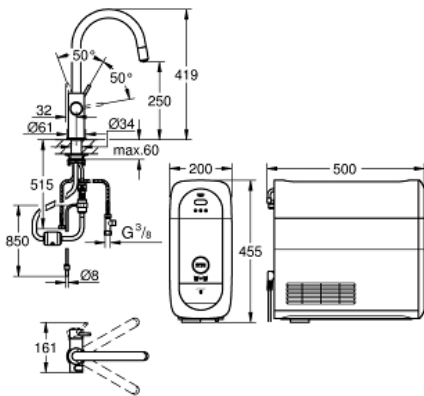

GROHE BLUE HOME C-uitloop Starterkit

MODEL # 31541DC0

Pure Freude
an Wasser

GROHE

Productnaam:
GROHE BLUE HOME
C-uitloop Starterkit

Productomschrijving:

bestaat uit:

GROHE Blue Home keukenkraan met filter functie

C-uitloop

drukknoppen voor 3 soorten gefilterd en gekoeld tafelwater
plat, licht bruisend of bruisend water

GROHE SilkMove 28 mm cartouche met keramische schijven
met uittrekbare mousseur

draaibare buisuitloop

zwenkbereik 150°

aparte leidingen in de uitloop voor gefilterd en ongefilterd
water

flexibele aansluitslangen

GROHE Blue Home koeler

levert 3 liter gekoeld water per uur

GROHE Blue koeler 230V, 180 Watt, 50 Hz

beschermingsklasse IP 21

CE-keurmerk

het maken van een gat (voor ventilatie in de bodem van de
keukenkast) is vereist

software instellen en monitoren van filter- en CO₂-capaciteit
mogelijk via GROHE Ondus-app

met Bluetooth 4.0 * en WIFI-interface voor draadloze
datacommunicatie

voor Apple** en Android apparaten

het Bluetooth-bereik (10 meter), is afhankelijk van gebruikte
materialen en muren tussen zender en ontvanger

instelbaar voor GROHE Blue filter S-Size, GROHE Blue actief

koolfilter en GROHE Blue magnesium + filter

GROHE Blue filter S-Size en filterkop met flexibele

waterhardheid aanpassing

voor gebieden met waterhardheid van meer dan 9 ° dKH

voor gebieden met een waterhardheid onder 9 ° dKH, bestel
actief koolstoffilter 40 547 001

GROHE Blue 425 g CO₂ fles

Systeemvereisten Apple

iPhone met iOS 9.0 of hoger

Systeemvereisten Android

smartphone met Android 4.3 of hoger

Mobiele apparaten en GROHE Ondus App *** zijn niet bij de
levering inbegrepen en moeten apart worden besteld via een
geautoriseerde Apple Store / Store / iTunes of Google Play