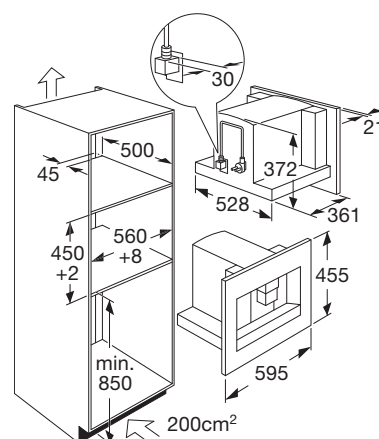

EAN nummer: 8715393125460

Pelgrim
Mooi makkelijk