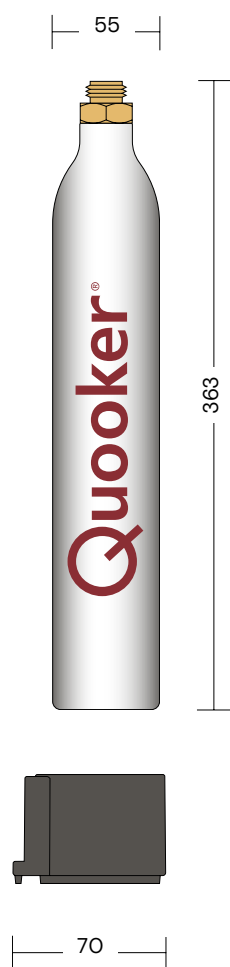

Afmetingen CUBE

Afmetingen CUBE

1. CUBE

Alle afmetingen in mm.

Afmetingen CO₂-cilinder en magneethouder

2. CO₂-cilinder en magneethouder

De CO₂-cilinder met magneethouder vraagt 70 mm extra aan de voor- of zijkant van de CUBE.

Alle afmetingen in mm.

2

Quooker®

Quooker Nederland B.V.
Staalstraat 1
2984 AJ Ridderkerk
+31 (0)180 420488
projectenservice@quooker.nl
projecten@quooker.nl
www.quooker.nl