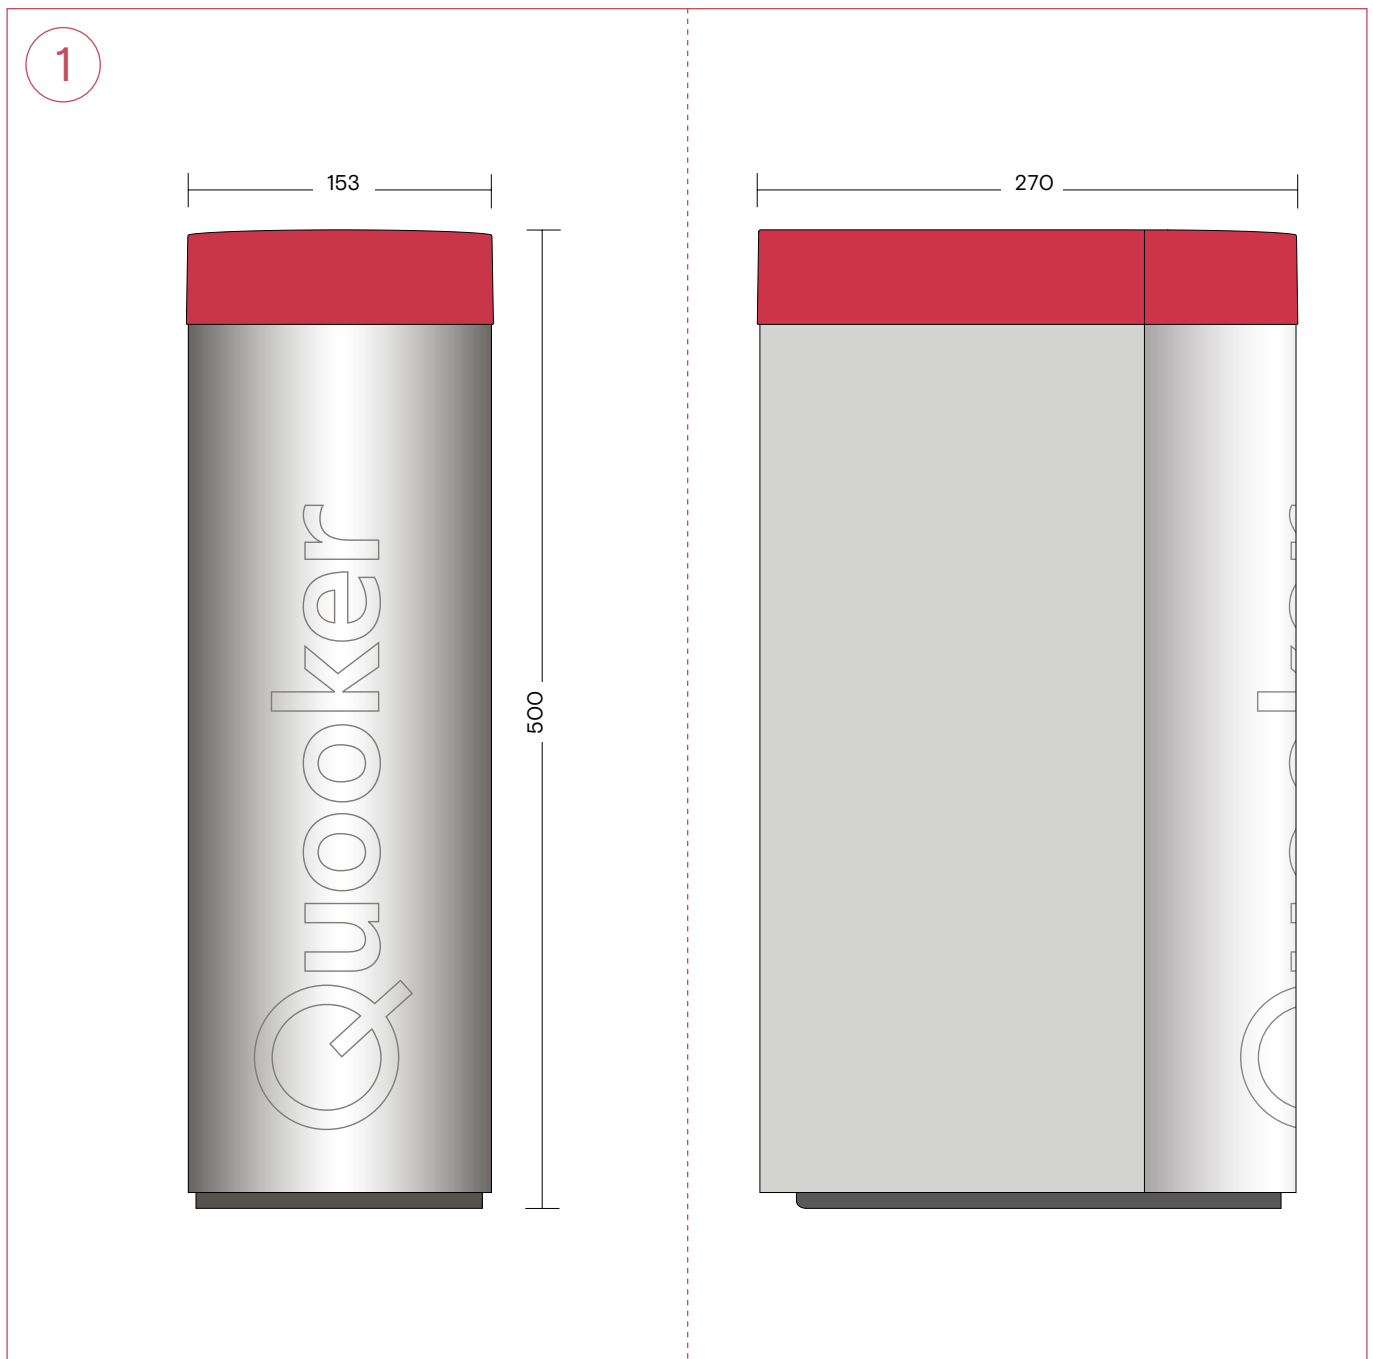

Afmetingen CUBE

Afmetingen CUBE

1. CUBE

Alle afmetingen in mm.

Afmetingen CO₂-cilinder en magneethouder

2. CO₂-cilinder en magneethouder

De CO₂-cilinder met magneethouder vraagt 70 mm extra aan de voor- of zijkant van de CUBE.