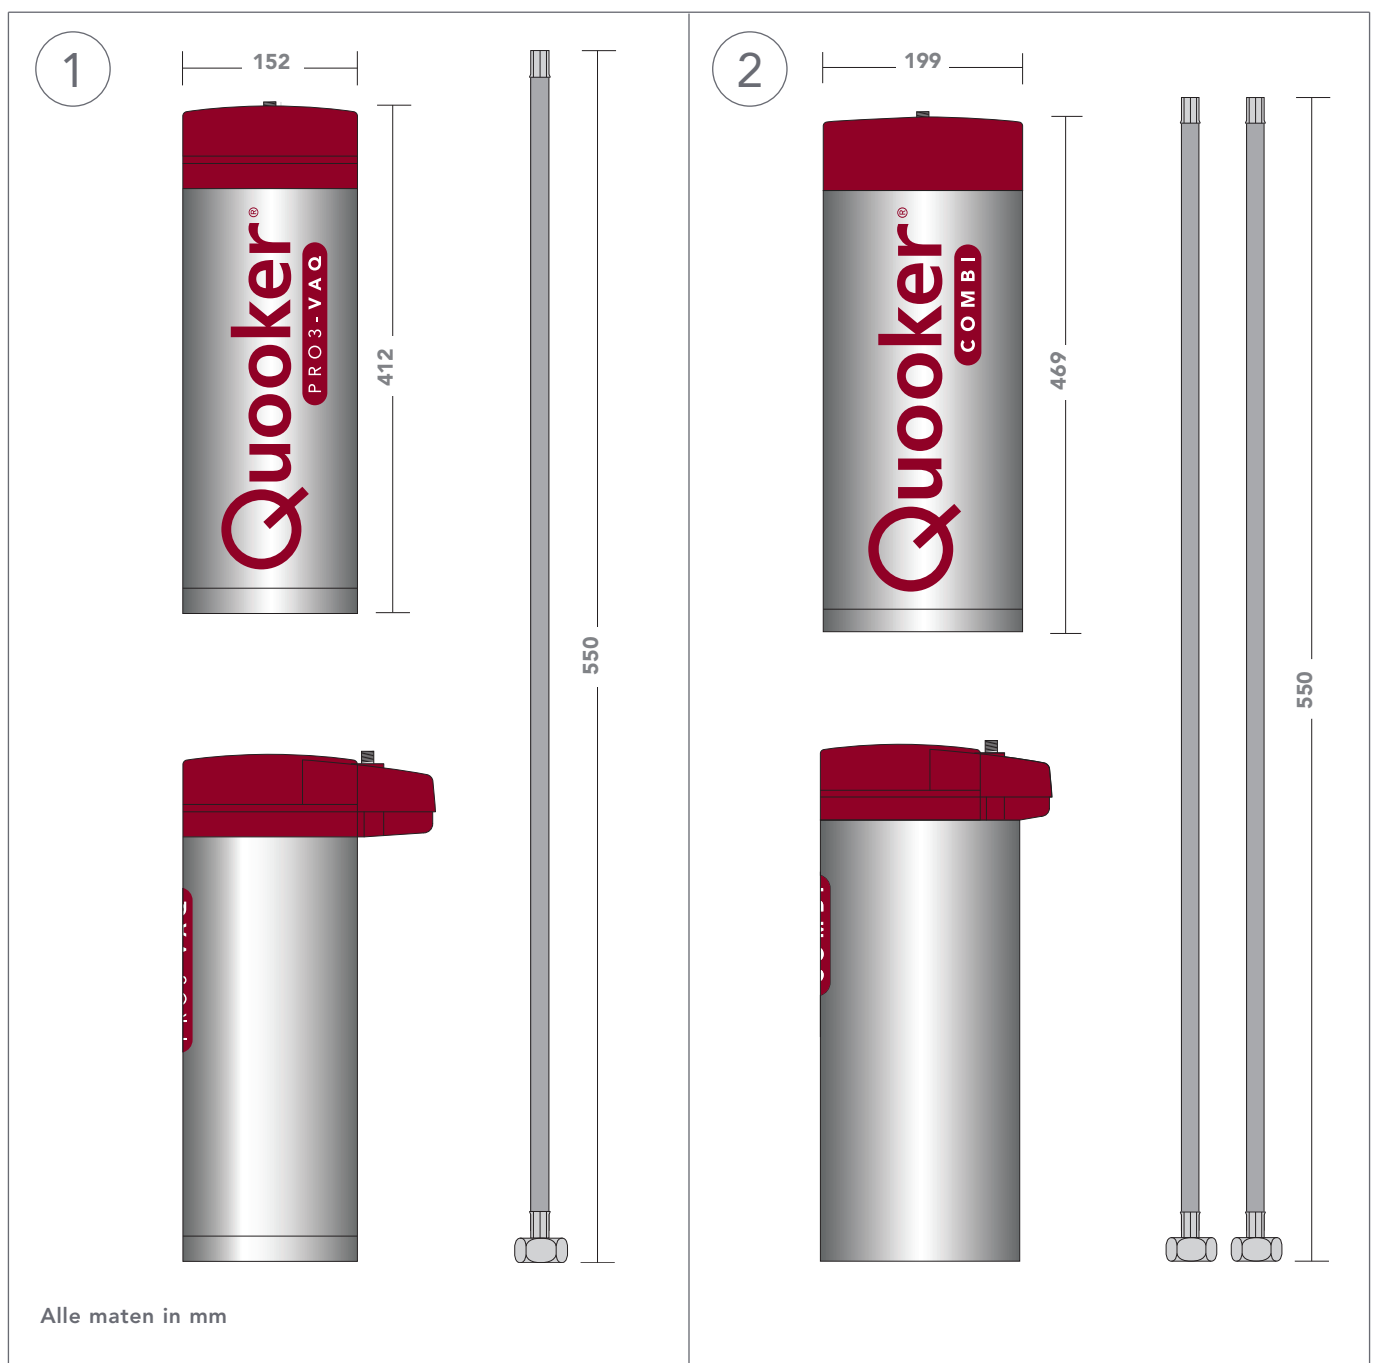

Afmetingen reservoirs

- 1 PRO3, inlaatslang 550 mm
- 2 COMBI(+), inlaatslang 550 mm,retourslang 550 mm, uitlaatslang 220 mm

LET OP! Houd rekening met 8 cm extra ruimte boven de PRO3 i.v.m. de slang. Houd rekening met 8 cm extra boven de COMBI(+) i.v.m. de slang.