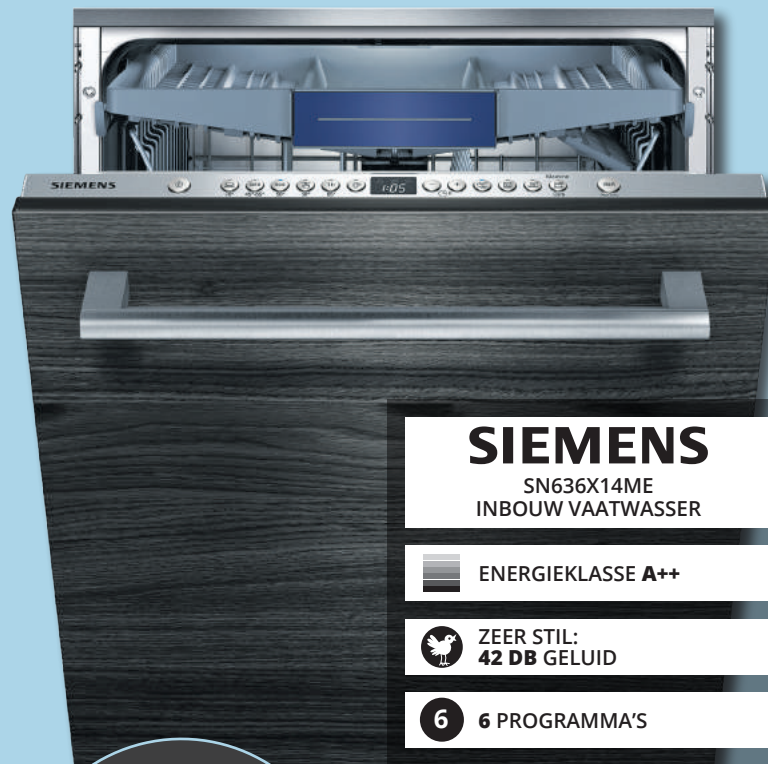

SIEMENS
SN636X14ME
INBOUW VAATWASSER

ENERGIEKLASSE **A++**

ZEER STIL:
42 DB GELUID

6 6 PROGRAMMA'S

VARIO SPEED PLUS
KORTERE AFWASTIJD

TIME LIGHT (RESTTIJD
PROJECTIE OP DE VLOER)

FUNCTIE **EXTRA DROOG**
VOOR KUNSTSTOF BAKJES

TIMER
UITGESTELDE STARTTIJD

AQUASTOP
WATERBEVEILIGING

BESTEKLADE

€ 699
- € 50 KASSAKORTING
€ 649