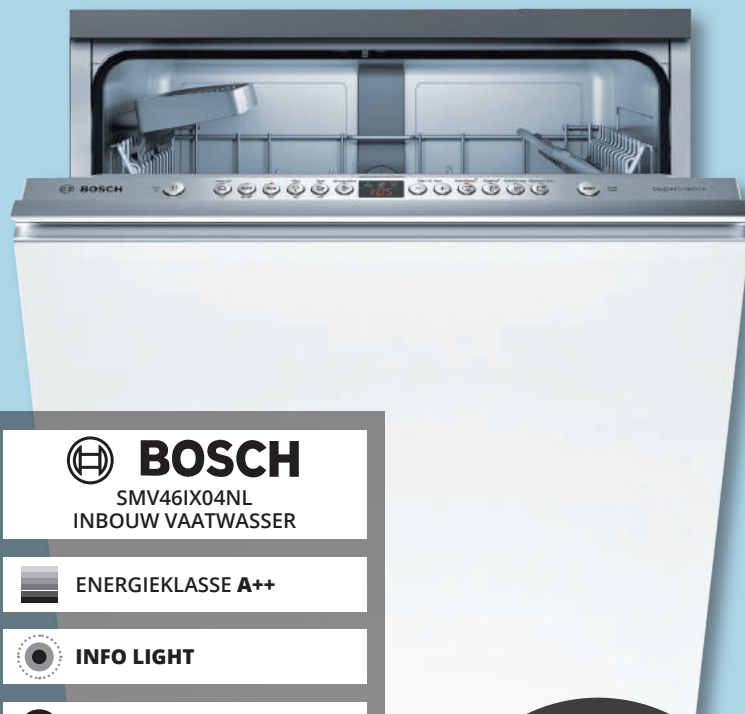

BOSCH
SMV46IX04NL
INBOUW VAATWASSER

ENERGIEKLASSE **A++**

INFO LIGHT

GELUID **44 DB**

6 6 PROGRAMMA'S

3 3 SPECIALE FUNCTIES

STARTTIJDKEUZE
1-24 UUR

13 STANDAARD COUVERTS

€ 595
- € 50 KASSAKORTING
€ 545